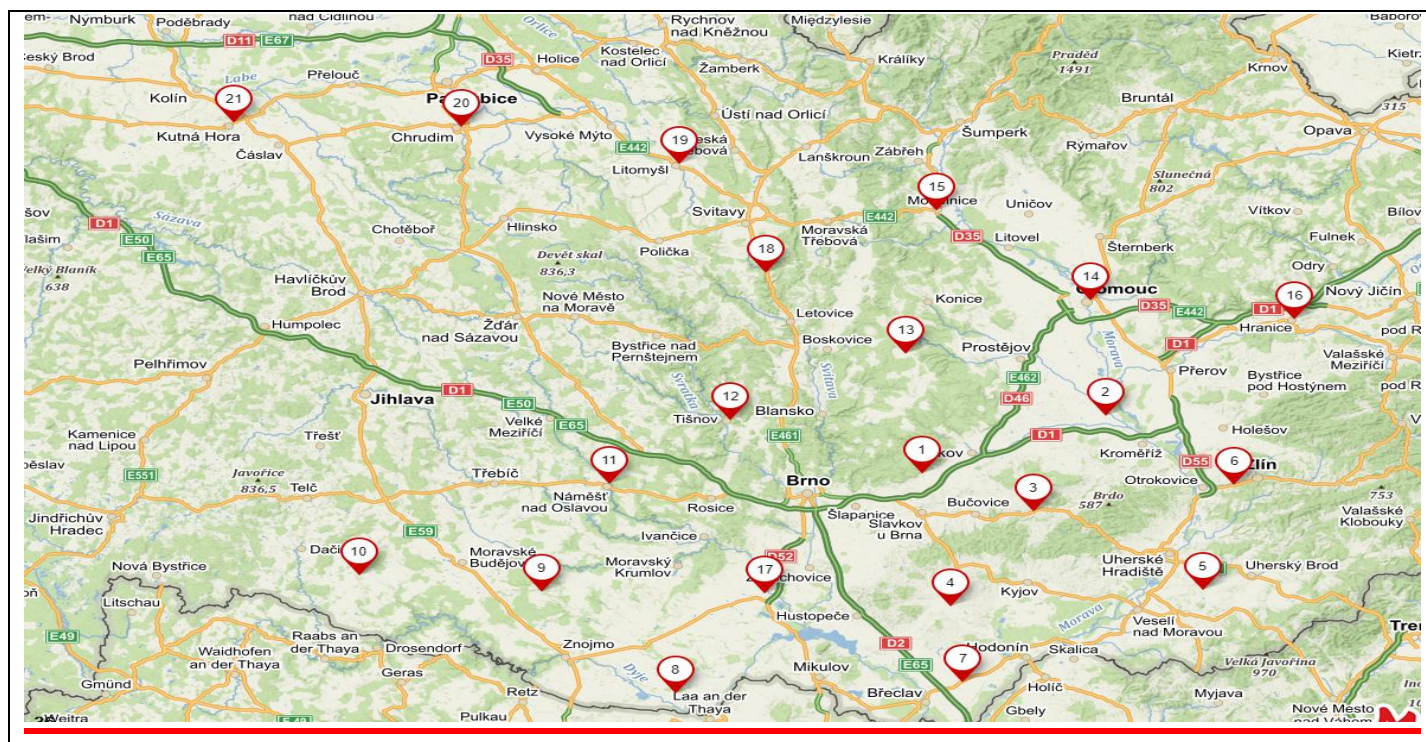

EXPEDIČNÍ BODY ROZVOZU

| | | | | | |
|---------------|--------|--------------------|--------|-------------------|--------|
| 1. Habrovany | 683 01 | 8. Dyjákovice | 671 26 | 15. Mohelnice | 789 85 |
| 2. Kojetín | 752 01 | 9. Jevišovice | 671 53 | 16. Hranice | 753 01 |
| 3. Brankovice | 683 33 | 10. Jemnice | 675 31 | 17. Pohořelice | 691 23 |
| 4. Terezín | 696 14 | 11. Náměšť n/ Osl. | 675 71 | 18. Březová n/Sv. | 569 02 |
| 5. Hluk | 687 25 | 12. Tišnov | 666 48 | 19. Litomyšl | 570 01 |
| 6. Zlín | 760 01 | 13. Protivanov | 798 48 | 20. Chrudim | 537 01 |
| 7. Hrušky | 691 56 | 14. Olomouc | 779 00 | 21. Kutná Hora | 284 01 |

CENA DOPRAVY V OKRUHU DO 20-TI KM OD EXPEDIČNÍHO BODU:

| | | |
|------------|-------|----------|
| 20 PRMS | | 500,- Kč |
| 10-19 PRMS | | 900,- Kč |

Objednávky: + 420 739 572 972
www.drevohabrovany.cz